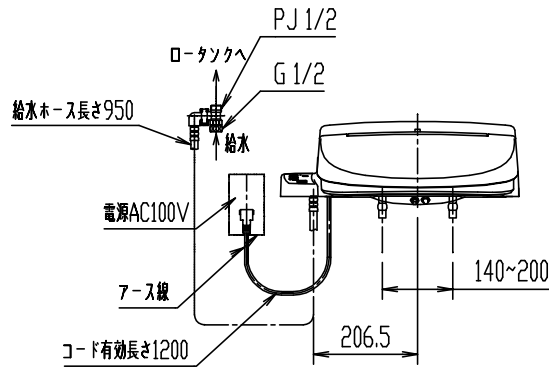

操作部拡大図

参考図

* 大型共用便座
* 110V, 60Hz

日付	2015.05.20	尺度	1:15	品番	CW-RL31-TW	
備考	台湾向け	品名				シャフトイレ(便座) RLシリーズ
		株式会社 LIXIL				