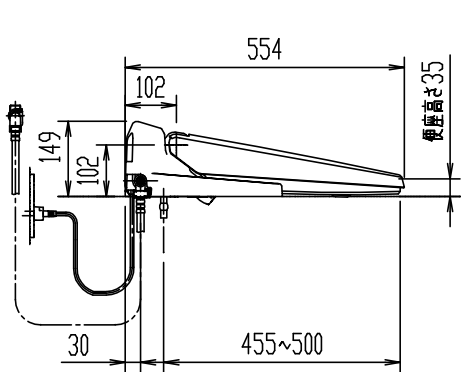

操作部拡大図

参考図

* 大型共用便座
* 110V, 60Hz

日付	2015.05.20	尺度	1:15	品番	CW-RL31-TW	
備考	台湾向け	品名				シャフトイレ(便座) RLシリーズ
		株式会社 LIXIL				