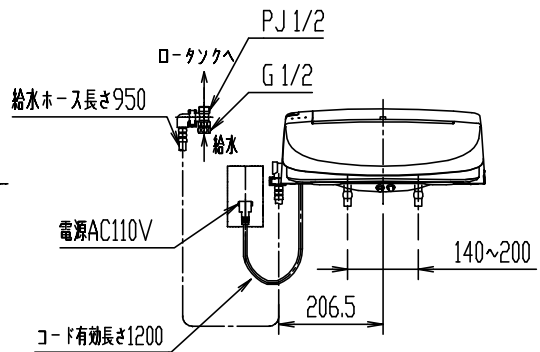

リモコン正面形状

参考図

* 大型共用便座
* 110V, 60Hz

日付	2015.05.20	尺度	1:15	品番	CW-RT31-TW
備考	台湾向け			品名	シャフトトイレ(便座) RTシリーズ
					株式会社 LIXIL