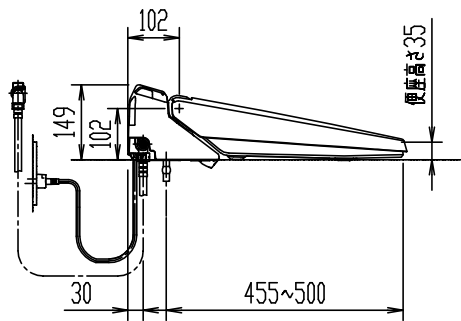

リモコン正面形状

参考図

* 大型共用便座
* 110V, 60Hz

日付	2015.05.20	尺度	1:15	品番	CW-RT31-TW
備考	台湾向け			品名	シャフトトイレ(便座) RTシリーズ
					株式会社 LIXIL