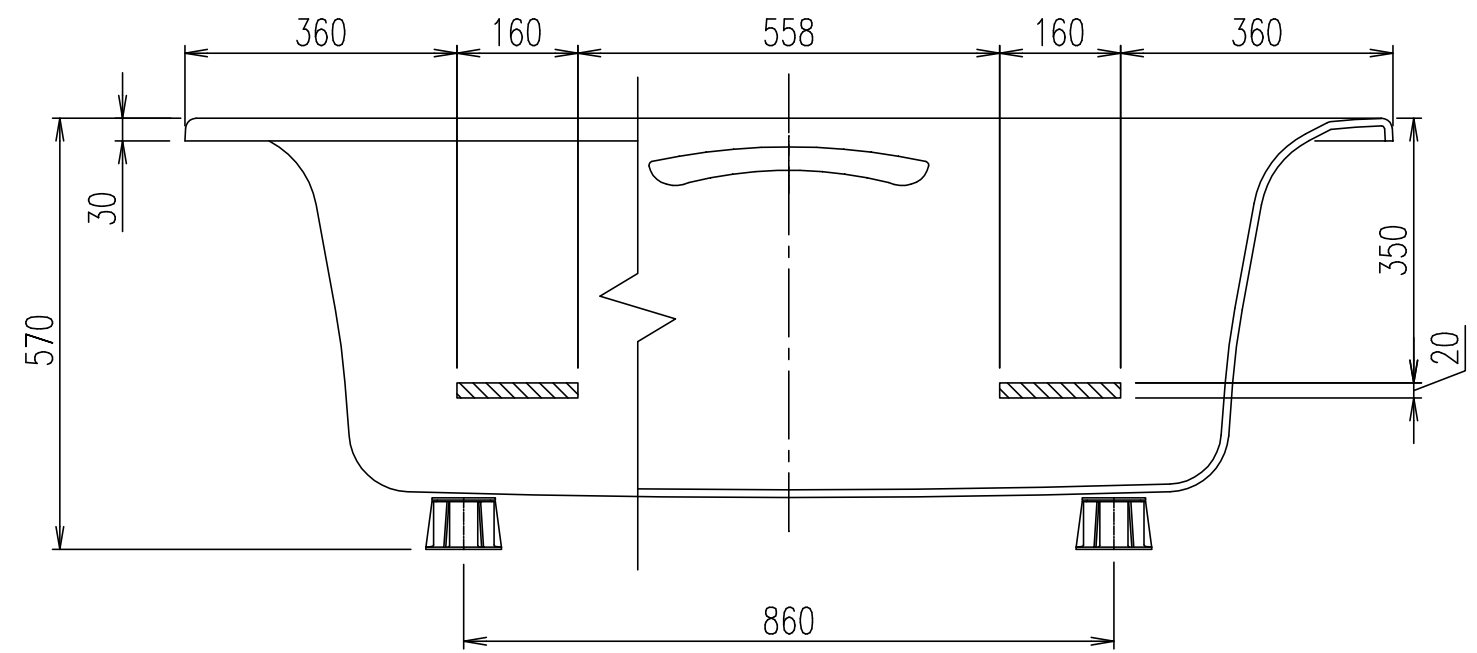

原図はA3で作成しております。

外 法	1598x790x570
内 法	1428x700x495
本 体	イデアトーン(人造石)
エプロン	なし
排水器具	PBF-43R-110/CH
満水量	300L
質 量	32kg
心 材	YFK-1677C(1)(別売)

排水栓開閉ボタン

 の部分は風呂釜穴φ50mmの中心のくる許容範囲です。

名称	イデアトーン浴槽1630	日付	2008.10.21
品番	SBN-1630HPR/色番	尺度	1:10
図番	SPB1977B	 株式会社 LIXIL	