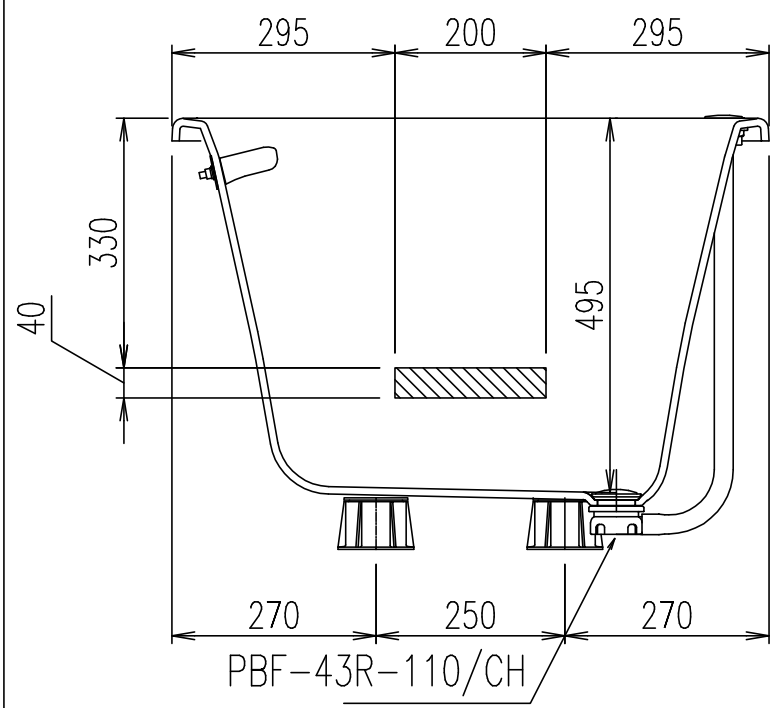

原図はA3で作成しております。

外 法	1598x790x570
内 法	1428x700x495
本 体	イデアトーン(人造石)
エプロン	なし
排水器具	PBF-43R-110/CH
満水量	300L
質 量	32kg
心 材	YFK-1677C(1)(別売)

排水栓開閉ボタン

 の部分は風呂釜穴φ50mmの中心のくる許容範囲です。

名称	イデアトーン浴槽1630	日付	2008.10.21
品番	SBN-1630HPR/色番	尺度	1:10
図番	SPB1977B	 株式会社 LIXIL	