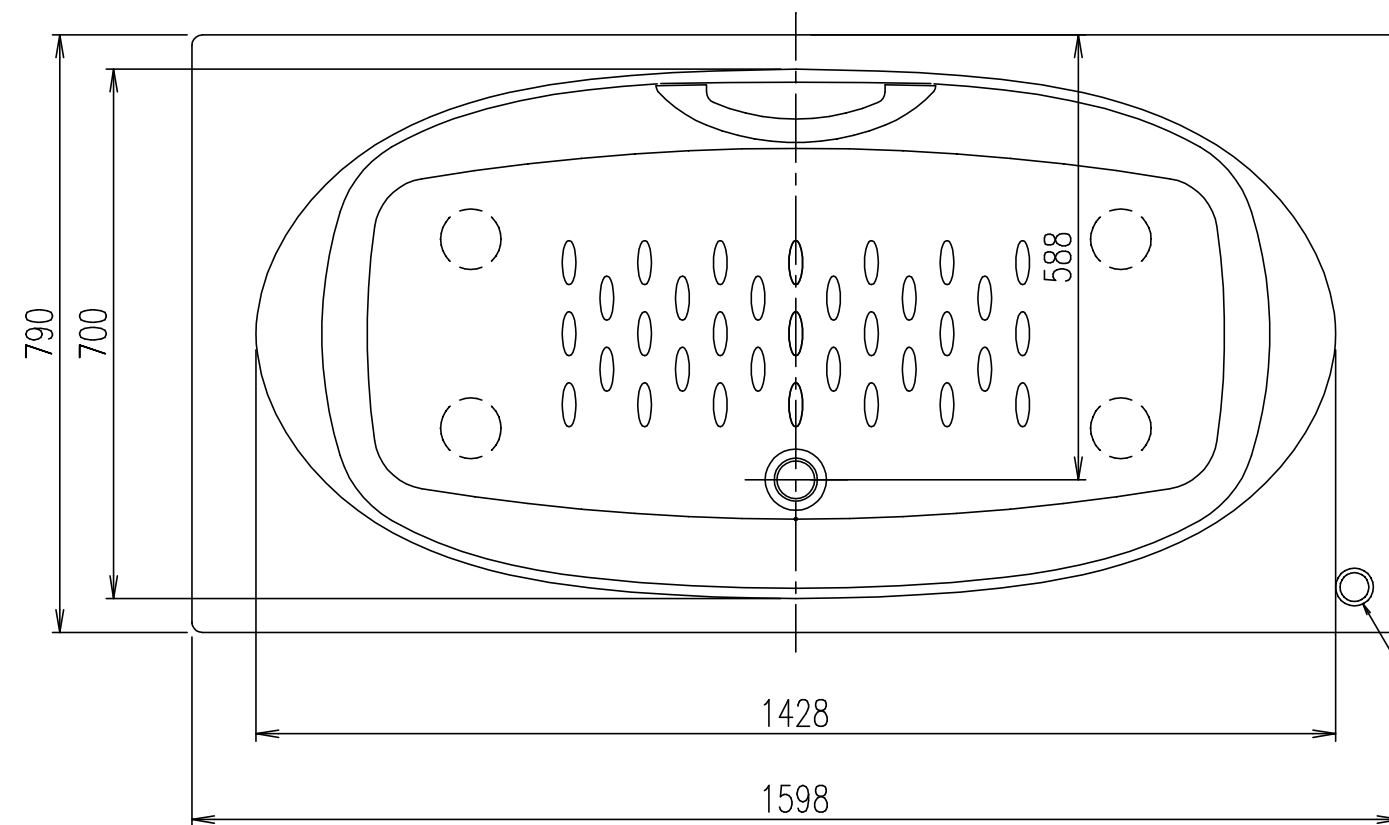

原図はA3で作成しております。

外 法	1598x790x570
内 法	1428x700x495
本 体	イデアトーン(人造石)
エプロン	なし
排水器具	PBF-43R-110/CH
満水量	300L
質 量	32kg
心 材	YFK-1677C(1)(別売)

排水栓開閉ボタン

 の部分は風呂釜穴φ50mmの中心のくる許容範囲です。

名称	イデアトーン浴槽1630	日付	2008.10.21
品番	SBN-1630HPR/色番	尺度	1:10
図番	SPB1977B	 株式会社 LIXIL	